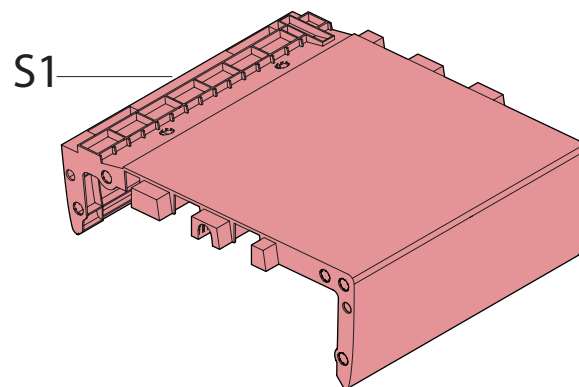

SALEMO

CHAIR

SALEMO CHAIR V0.2 / 585368 / 442273

Made in Hungary - Keter Hungary Kft. - part of the Keter Group
Zsong Völgy 2 - H-4211 Ebes - Hungary
www.ketergroup.com

AMERICA
 EUROPE
- Geprüfte Sicherheit
- EN 581

MAX 110 kg
240 lbs

< 40 °C < 104 °F
> 0 °C > 32 °F

1

2

3

4

5

6