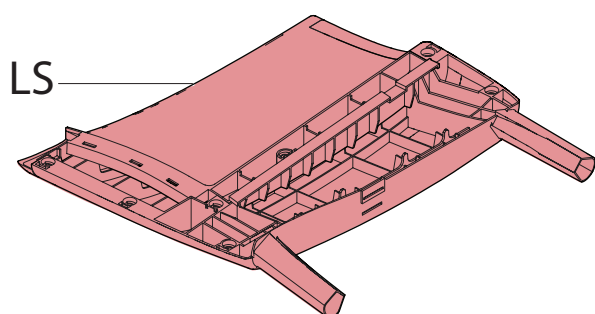

SALEMO

CHAIR

SALEMO CHAIR V0.2 / 585368 / 442273

Made in Hungary - Keter Hungary Kft. - part of the Keter Group
Zsong Völgy 2 - H-4211 Ebes - Hungary
www.ketergroup.com

AMERICA
 EUROPE
- Geprüfte Sicherheit
- EN 581

MAX 110 kg
240 lbs

< 40 °C < 104 °F
> 0 °C > 32 °F

1

2

3

4

5

6