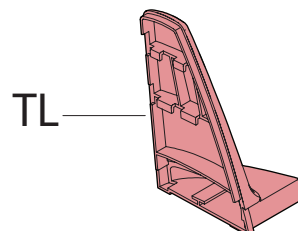

SALEMO

CHAIR

SALEMO CHAIR V0.2 / 585368 / 442273

Made in Hungary - Keter Hungary Kft. - part of the Keter Group
Zsong Völgy 2 - H-4211 Ebes - Hungary
www.ketergroup.com

AMERICA
 EUROPE
- Geprüfte Sicherheit
- EN 581

MAX 110 kg
240 lbs

< 40 °C < 104 °F
> 0 °C > 32 °F

1

2

3

4

5

6