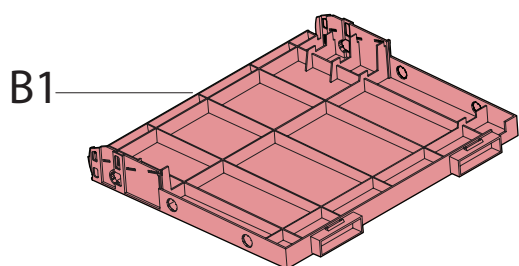

SALEMO

CHAIR

SALEMO CHAIR V0.2 / 585368 / 442273

Made in Hungary - Keter Hungary Kft. - part of the Keter Group
Zsong Völgy 2 - H-4211 Ebes - Hungary
www.ketergroup.com

AMERICA
 EUROPE
- Geprüfte Sicherheit
- EN 581

MAX 110 kg
240 lbs

< 40 °C < 104 °F
> 0 °C > 32 °F

1

2

3

4

5

6