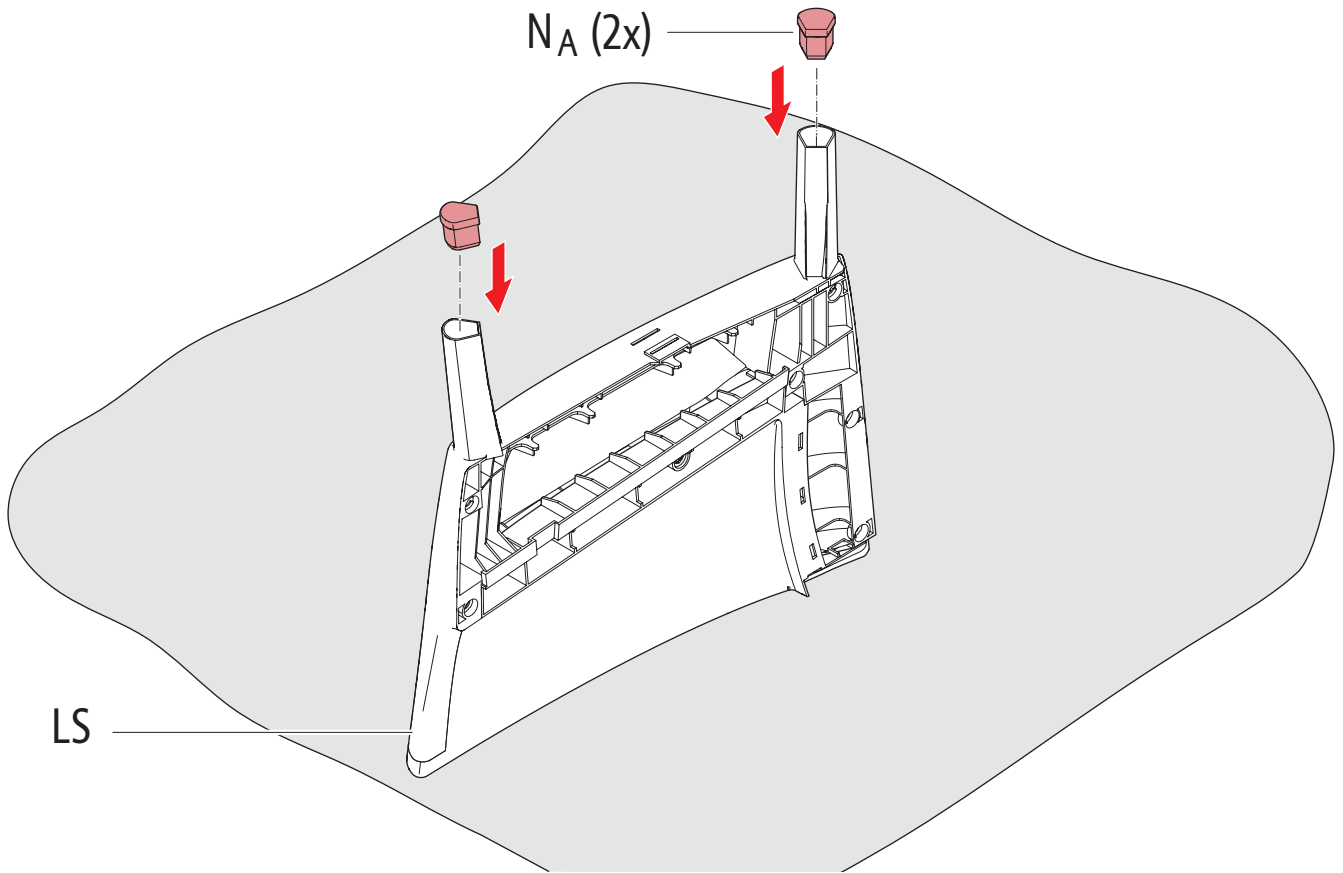

SALEMO

CHAIR

SALEMO CHAIR V0.2 / 585368 / 442273

Made in Hungary - Keter Hungary Kft. - part of the Keter Group
Zsong Völgy 2 - H-4211 Ebes - Hungary
www.ketergroup.com

AMERICA
 EUROPE
- Geprüfte Sicherheit
- EN 581

MAX 110 kg
240 lbs

< 40 °C < 104 °F
> 0 °C > 32 °F

1

2

3

4

5

6