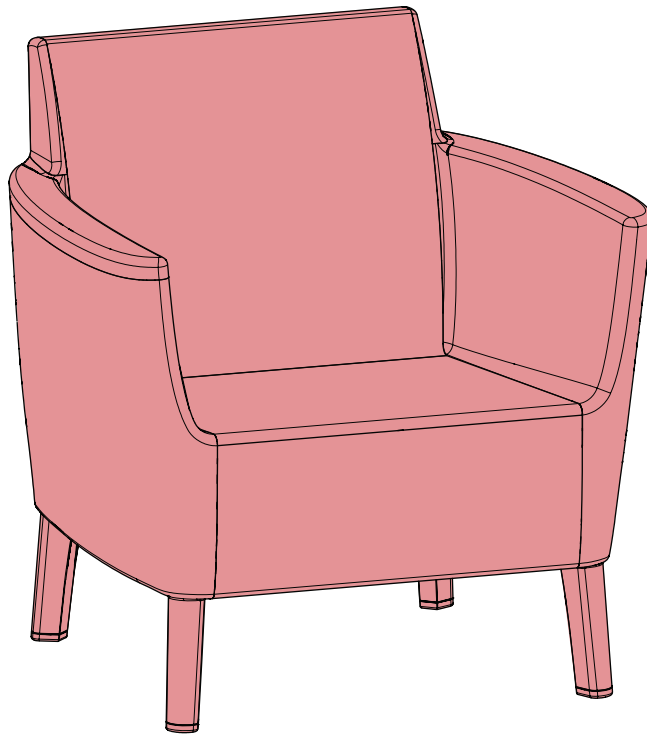

SALEMO

CHAIR

SALEMO CHAIR V0.2 / 585368 / 442273

Made in Hungary - Keter Hungary Kft. - part of the Keter Group
Zsong Völgy 2 - H-4211 Ebes - Hungary
www.ketergroup.com

AMERICA
 EUROPE
- Geprüfte Sicherheit
- EN 581

MAX 110 kg
240 lbs

< 40 °C < 104 °F
> 0 °C > 32 °F

1

2

3

4

5

6