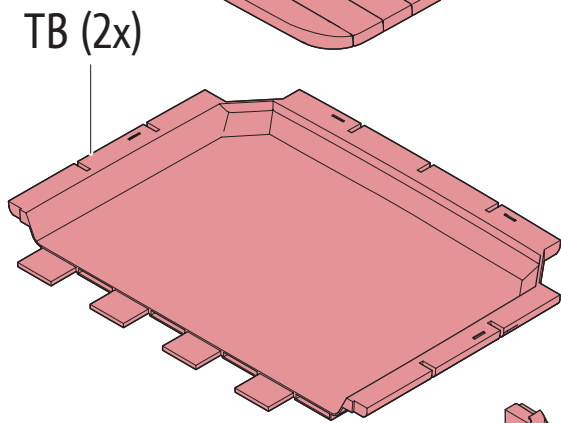

## CUSHIONBOX TABLE

SALEMO CUSHIONBOX TABLE V0.3 / 585266 / 442277

Made in Hungary - Keter Hungary Kft. - part of the Keter Group  
Zsong Völgy 2 - H-4211 Ebes - Hungary  
[www.ketergroup.com](http://www.ketergroup.com)

AMERICA  
 EUROPE  
- Geprüfte Sicherheit  
- EN 581

< 40 °C < 104 °F  
> 0 °C > 32 °F

MAX 110 kg  
240 lbs

MAX 20 kg  
44 lbs

1

2

3

4