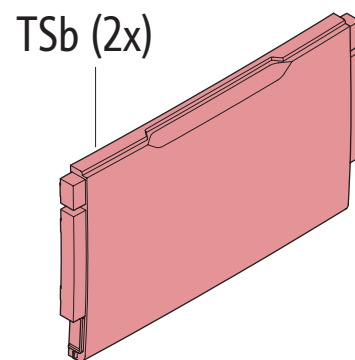

AMERICA  
 EUROPE  
- Geprüfte Sicherheit  
- EN 581

< 40 °C < 104 °F  
> 0 °C > 32 °F

MAX 110 kg  
240 lbs

MAX 20 kg  
44 lbs

1

2

3

4