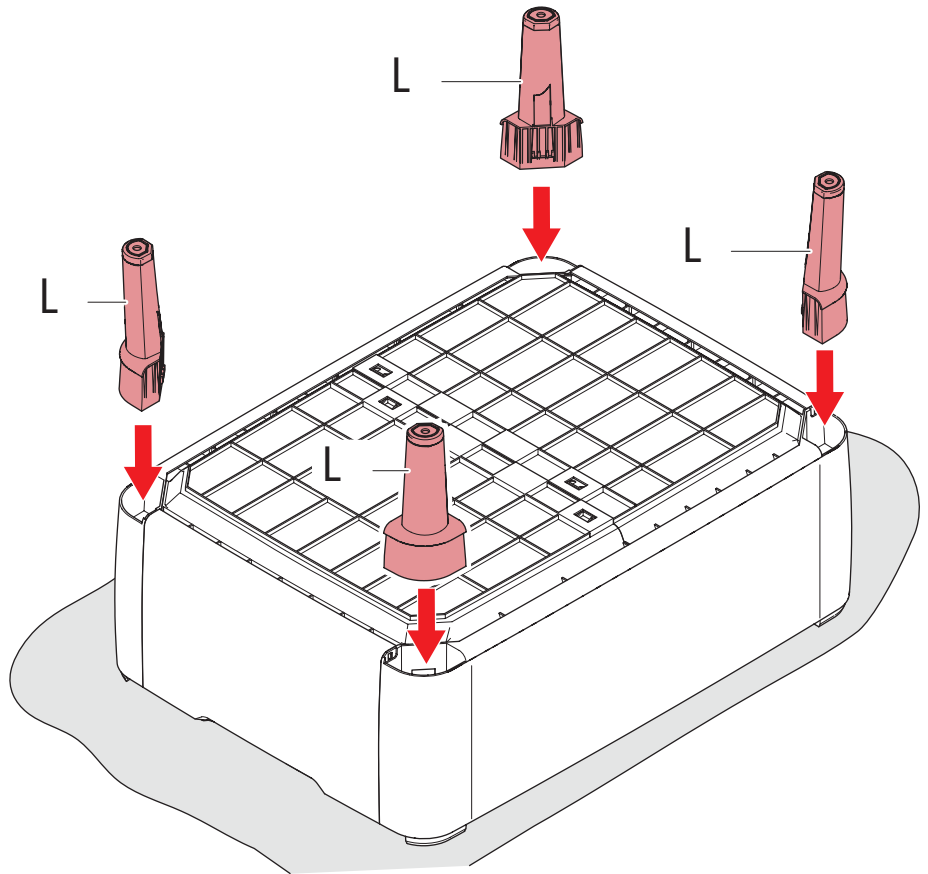

AMERICA  
 EUROPE  
- Geprüfte Sicherheit  
- EN 581

< 40 °C < 104 °F  
> 0 °C > 32 °F

MAX 110 kg  
240 lbs

MAX 20 kg  
44 lbs

1

2

3

4