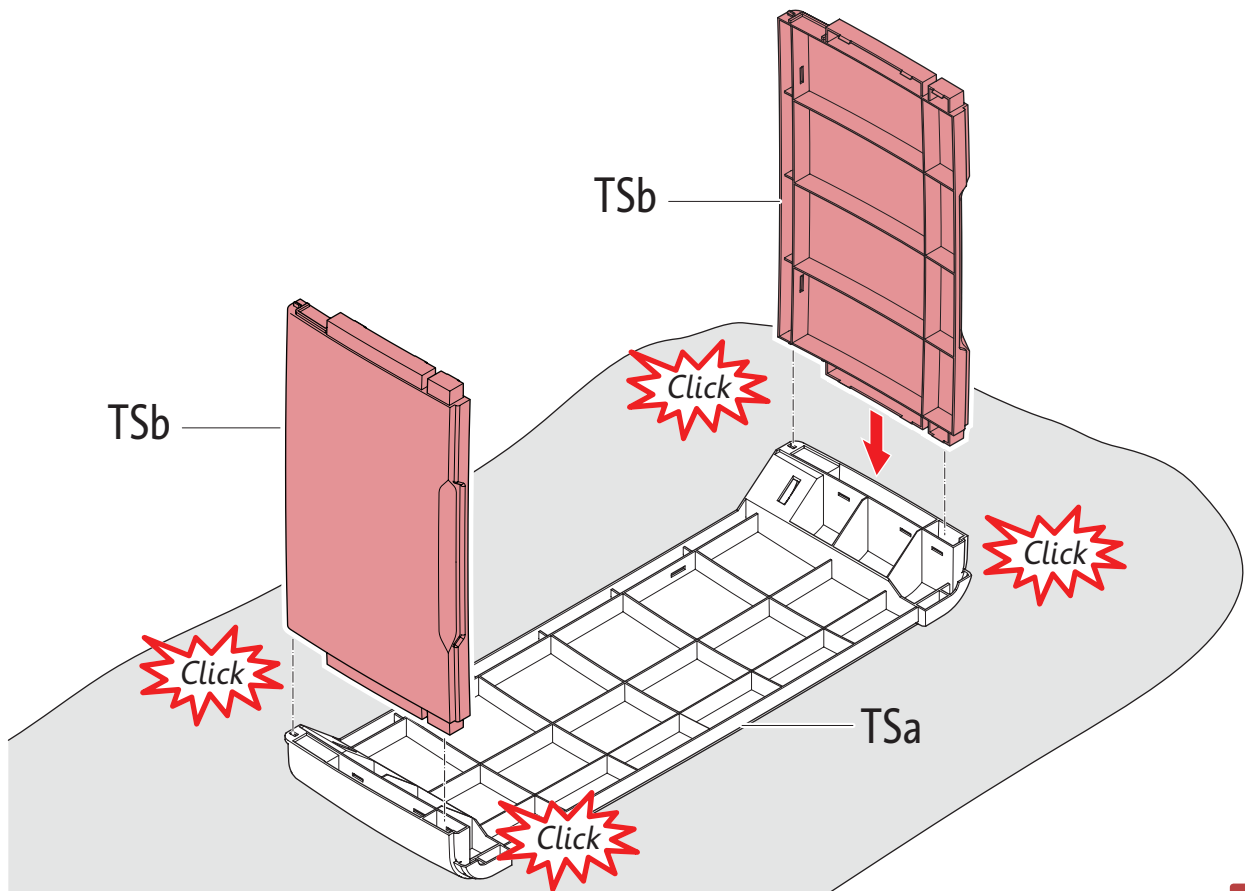

## CUSHIONBOX TABLE

SALEMO CUSHIONBOX TABLE V0.3 / 585266 / 442277

Made in Hungary - Keter Hungary Kft. - part of the Keter Group  
Zsong Völgy 2 - H-4211 Ebes - Hungary  
[www.ketergroup.com](http://www.ketergroup.com)

AMERICA  
 EUROPE  
- Geprüfte Sicherheit  
- EN 581

< 40 °C < 104 °F  
> 0 °C > 32 °F

MAX 110 kg  
240 lbs

MAX 20 kg  
44 lbs

1

2

3

4