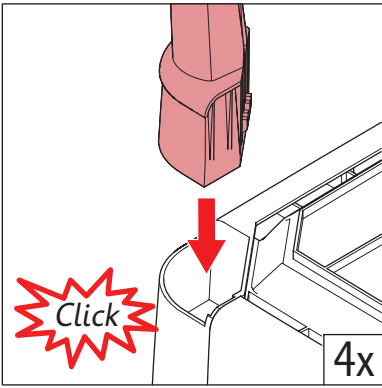

AMERICA  
 EUROPE  
- Geprüfte Sicherheit  
- EN 581

< 40 °C < 104 °F  
> 0 °C > 32 °F

MAX 110 kg  
240 lbs

MAX 20 kg  
44 lbs

1

2

3

4