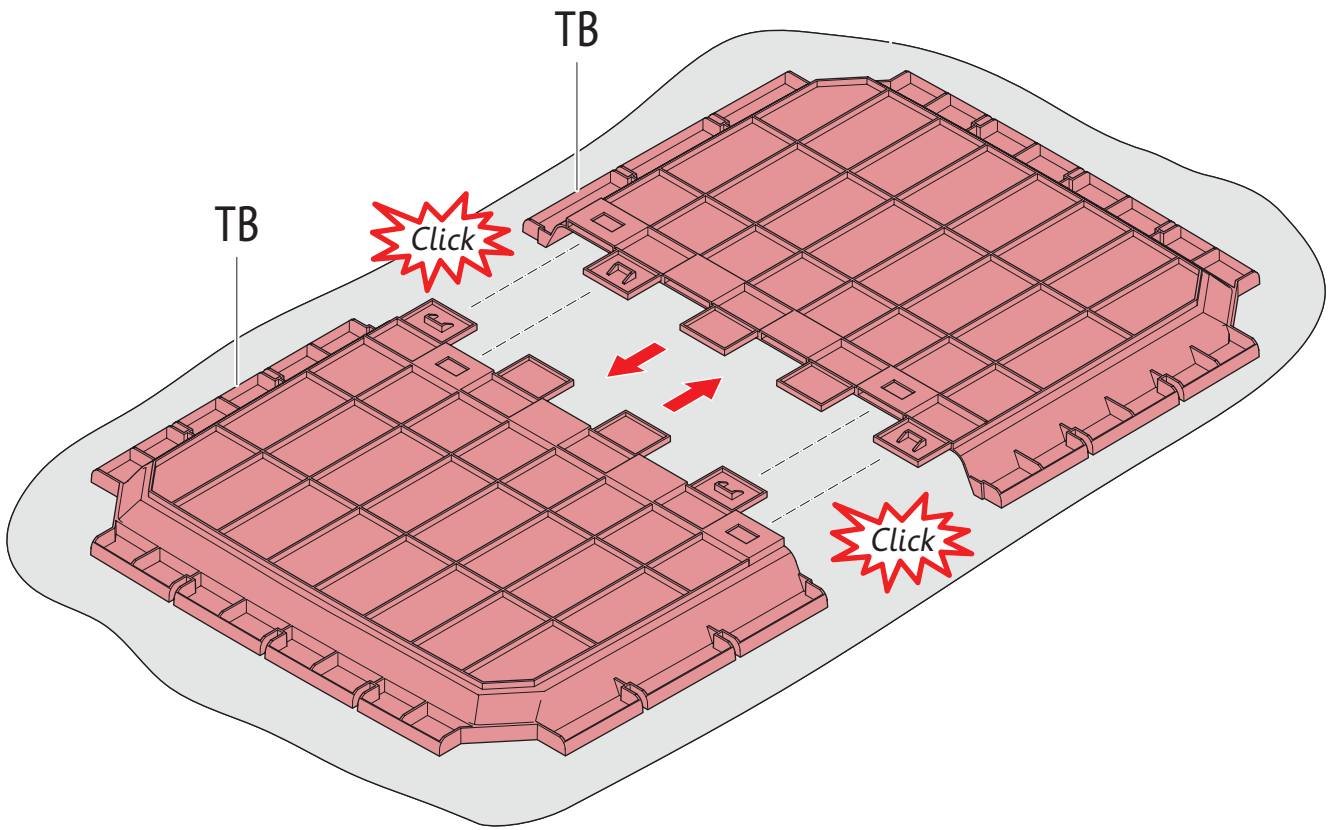

AMERICA  
 EUROPE  
- Geprüfte Sicherheit  
- EN 581

< 40 °C < 104 °F  
> 0 °C > 32 °F

MAX 110 kg  
240 lbs

MAX 20 kg  
44 lbs

1

2

3

4