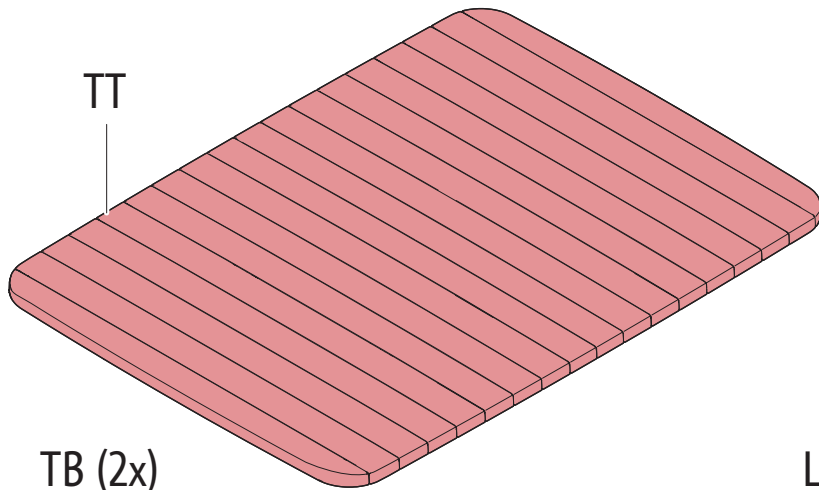

AMERICA  
 EUROPE  
- Geprüfte Sicherheit  
- EN 581

< 40 °C < 104 °F  
> 0 °C > 32 °F

MAX 110 kg  
240 lbs

MAX 20 kg  
44 lbs

1

2

3

4