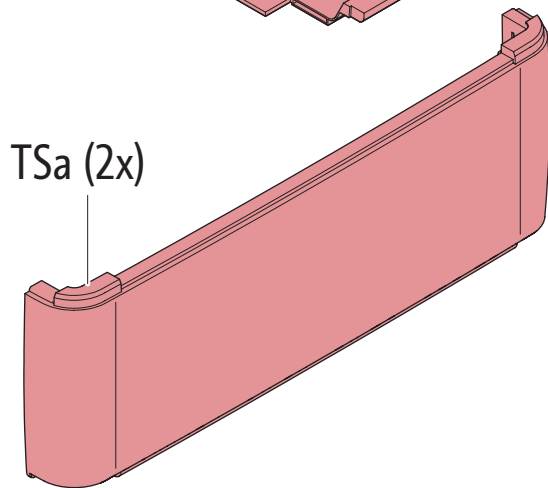

AMERICA  
 EUROPE  
- Geprüfte Sicherheit  
- EN 581

< 40 °C < 104 °F  
> 0 °C > 32 °F

MAX 110 kg  
240 lbs

MAX 20 kg  
44 lbs

1

2

3

4