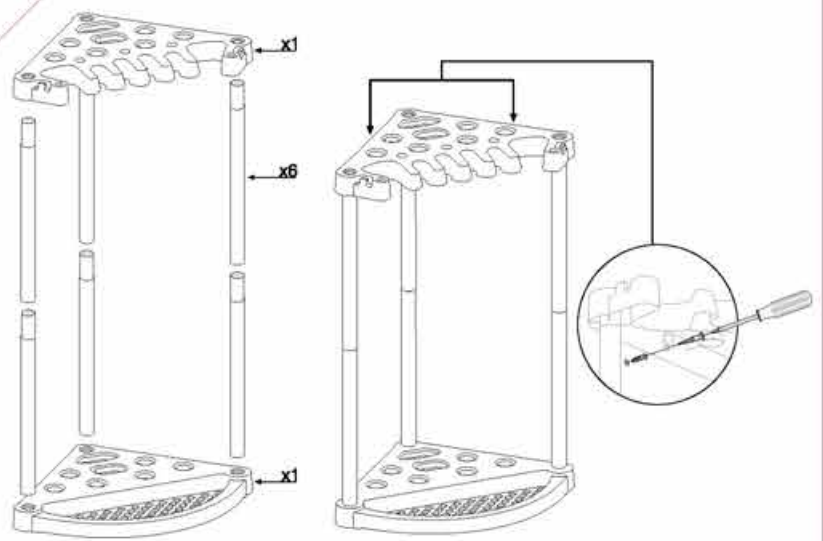

Assembly Instructions • Instructions de montage • Montageanleitung
Instrucciones de Armado • Montage-instructies • Istruzioni per il montaggio

CORNER TOOL RACK

INNOVATIVE DESIGN IDEAL FOR STORING GARDEN TOOLS, HAND TOOLS AND MORE

PORTE-OUTILS D'ANGLE

CONCEPTION INNOVATIVE ET UTILE POUR ENTREPOSER VOS OUTILS DE JARDINAGE, VOS OUTILS À MAIN ET BIEU PLUS !

ECKREGAL FÜR HAND- U. GARTENWERKZEUG

INNOVATIVES DESIGN UND IDEAL FÜR DIE ABFENHÄLTUNG VON HAND- UND GARTENWERKZEUGEN UND VIELLEN ANDEREN

HOEKSTELLING VOOR GEREEDSCHAP

VERBODEND ONVERPLICHT, IDEAL VOOR HET OPBERGEN VAN TUIN- EN HANDBEDREVENEN IN HOEK VIEL ALLES

DIM. (APPROX.):
56.5L x 56.5W x 88.5H CM.
22.2" L x 22.2" W x 34.8" H

GARDENVIEWS
 A Member of the **KETER** GROUP