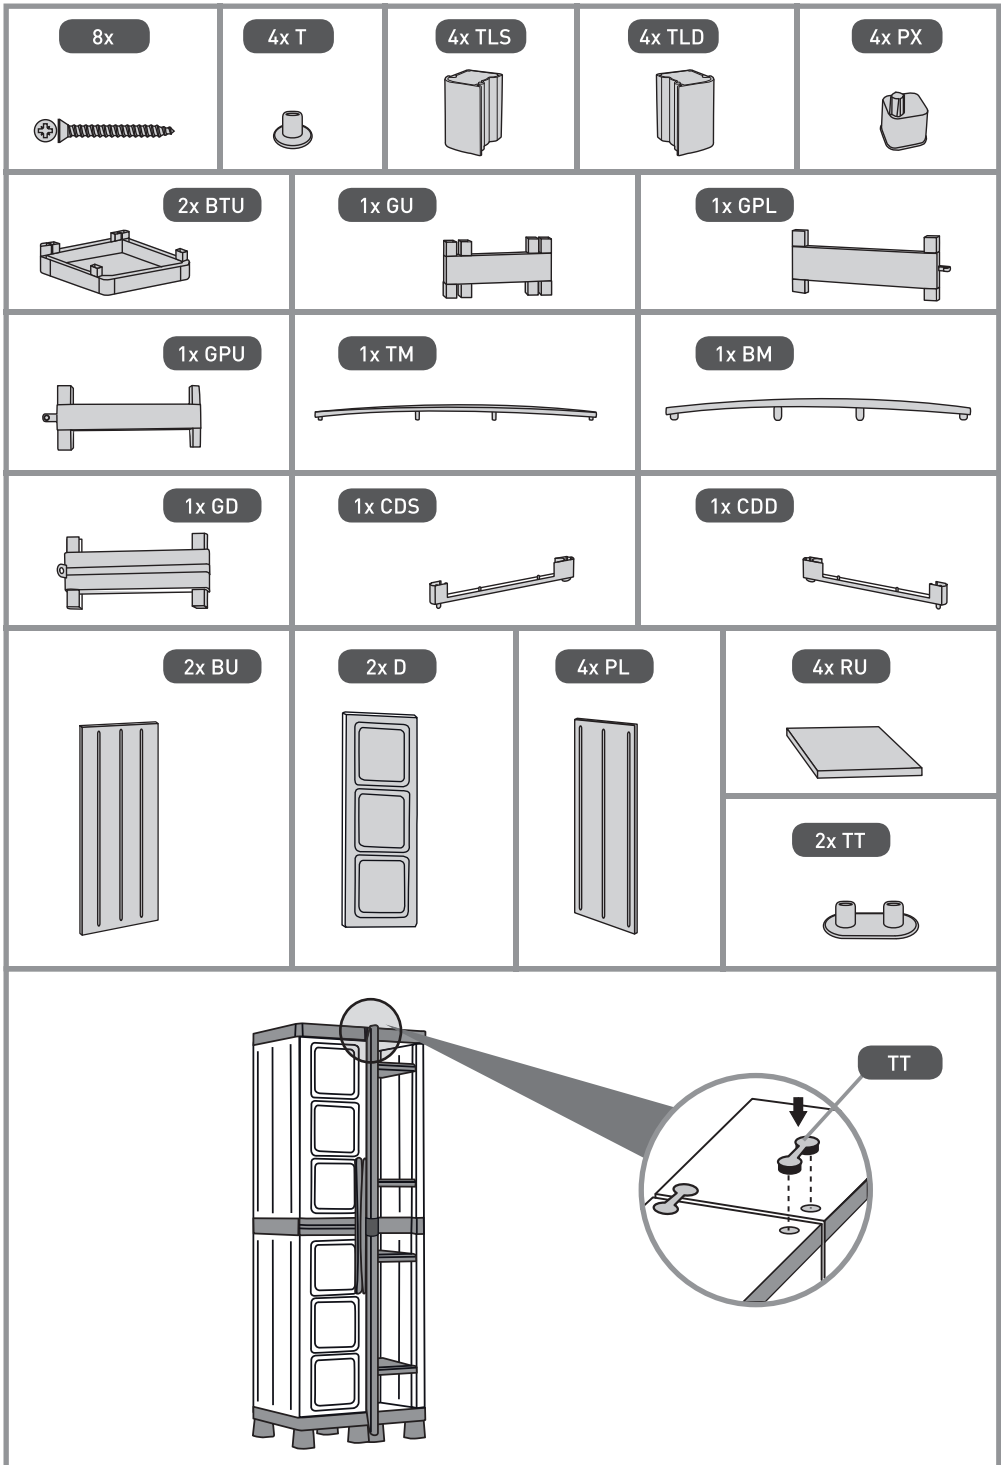

# EXCELLENCE – 1 DOOR

EN ASSEMBLY INSTRUCTIONS ES INSTRUCCIONES DE MONTAJE DE INSTRUZIONI DI MONTAGGIO FR INSTRUCTIONS DE MONTAGE GB MONTAGEVOORSCHRIFT  
HU INSTRUCCIONES DE MONTAJE IT ISTRUZIONI DI MONTAGGIO PL INSTRUCIÖES DE MONTAGEM PT ΟΔΗΓΙΕΣ  
ΣΥΝΑΡΜΟΛΟΓΗΣΗΣ RO INSTRUKCJA MONTAŻU RU 装配说明 SK ÖSSZESZERELÉSI ÚTMUTATÓ TR UPUTE ZA MONTAŽU  
UK INSTRUCIUNI DE ASAMBLARE US NAVODILA ZA MONTAŽO VI ИНСТРУКЦИЯ ЗА МОНТАЖ XH ИНСТРУКЦИЯ  
ПО МОНТАЖУ YU ИНСТРУКЦИЈА З МОНТАЖУ ZI NÁVOD K MONTÁŽI ŽR MONTÁŽNE POKYNY ŽS MONTAVIMO INSTRUKCIJA  
ZZ UZSTĀDĪŠANAS INSTRUKCIJA ŽT PAIGALDAMISE JUHEND

01

02

03

04

05

06

07