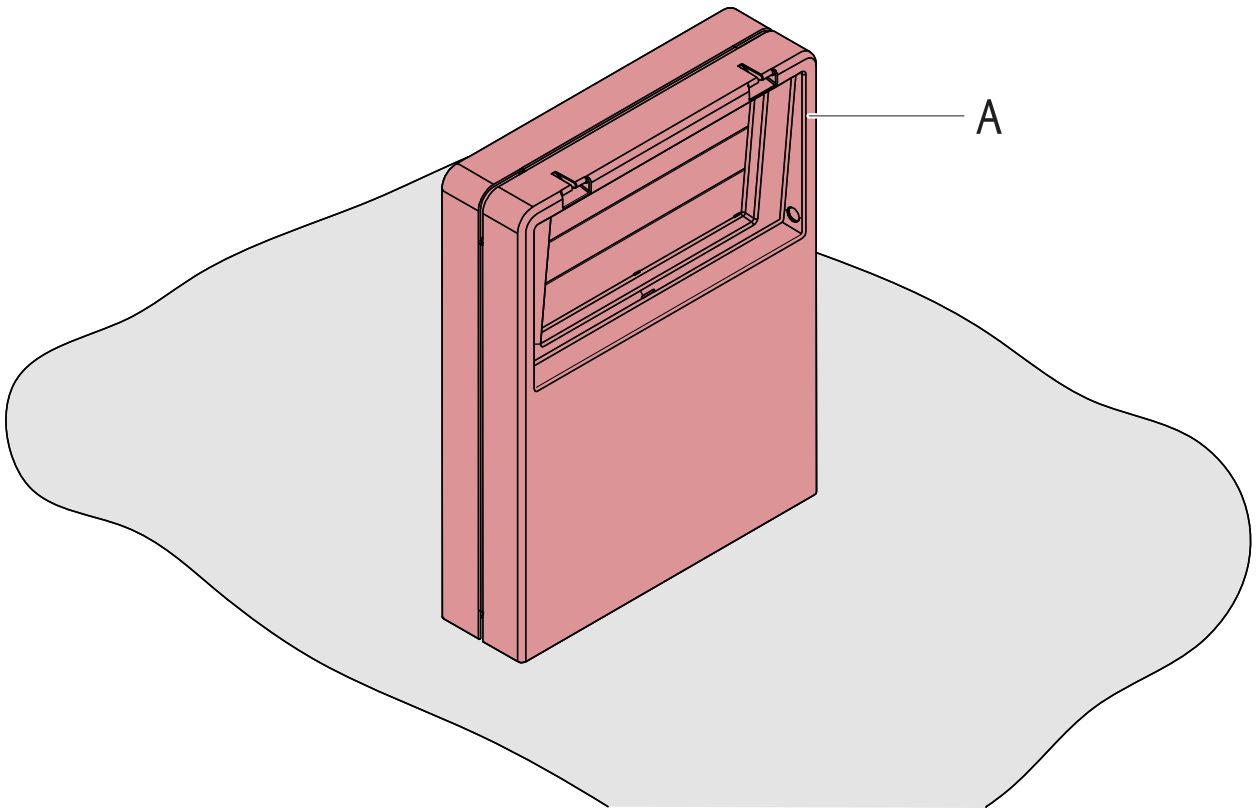

# *SUNLOUNGER*

JAIPUR SUNLOUNGER V 1.2 / 586875 / 442283

586875

AMERICA  
 EUROPE  
- Geprüfte Sicherheit  
- EN 581

  
**MAX 110 kg**  
**240 lbs**

< 40      < 104  
°C      °F  
> 0      > 32

1

2