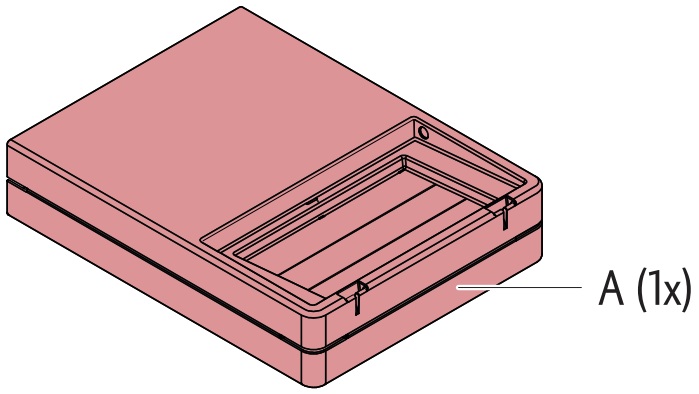

# *SUNLOUNGER*

JAIPUR SUNLOUNGER V 1.2 / 586875 / 442283

586875

AMERICA  
 EUROPE  
- Geprüfte Sicherheit  
- EN 581

  
**MAX 110 kg**  
**240 lbs**

< 40      < 104  
°C      °F  
> 0      > 32

1

2