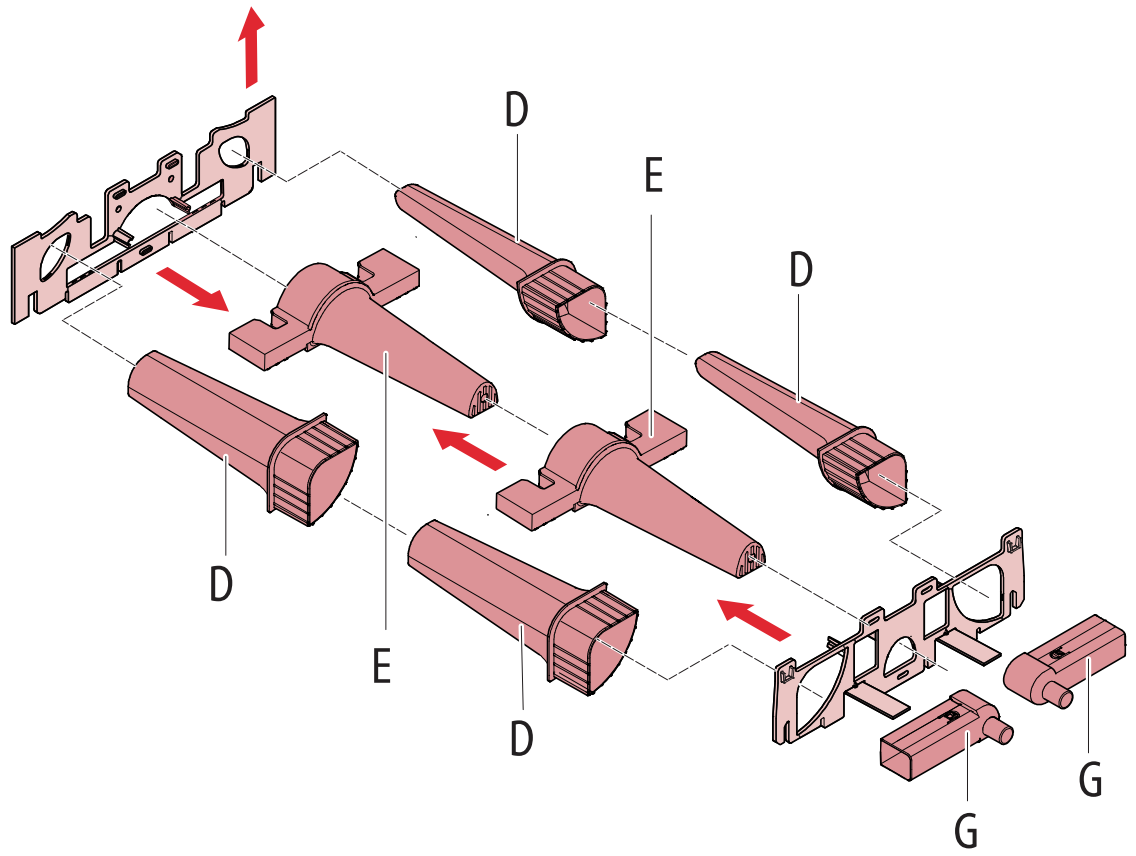

# *SUNLOUNGER*

JAIPUR SUNLOUNGER V 1.2 / 586875 / 442283

586875

AMERICA  
 EUROPE  
- Geprüfte Sicherheit  
- EN 581

  
**MAX 110 kg**  
**240 lbs**

< 40      < 104  
°C      °F  
> 0      > 32

1

2