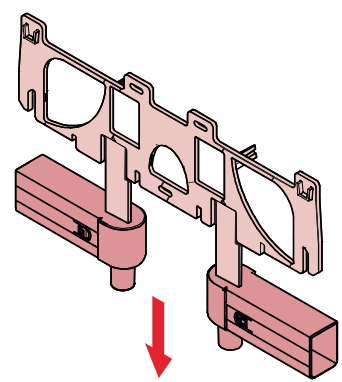

# *SUNLOUNGER*

JAIPUR SUNLOUNGER V 1.2 / 586875 / 442283

586875

AMERICA  
 EUROPE  
- Geprüfte Sicherheit  
- EN 581

  
**MAX 110 kg**  
**240 lbs**

< 40      < 104  
°C      °F  
> 0      > 32

1

2