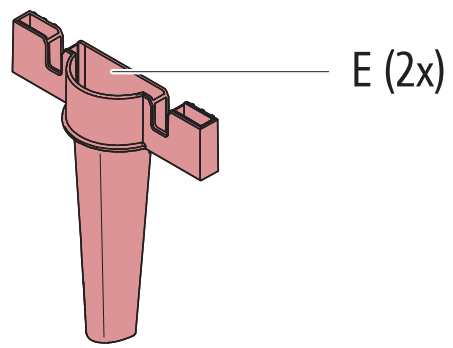

# *SUNLOUNGER*

JAIPUR SUNLOUNGER V 1.2 / 586875 / 442283

586875

AMERICA  
 EUROPE  
- Geprüfte Sicherheit  
- EN 581

  
**MAX 110 kg**  
**240 lbs**

< 40      < 104  
°C      °F  
> 0      > 32

1

2