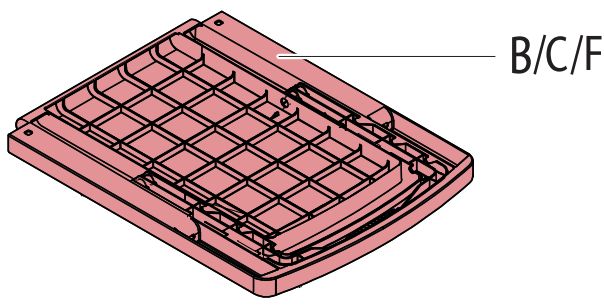

# *SUNLOUNGER*

JAIPUR SUNLOUNGER V 1.2 / 586875 / 442283

586875

AMERICA  
 EUROPE  
- Geprüfte Sicherheit  
- EN 581

  
**MAX 110 kg**  
**240 lbs**

< 40      < 104  
°C      °F  
> 0      > 32

1

2