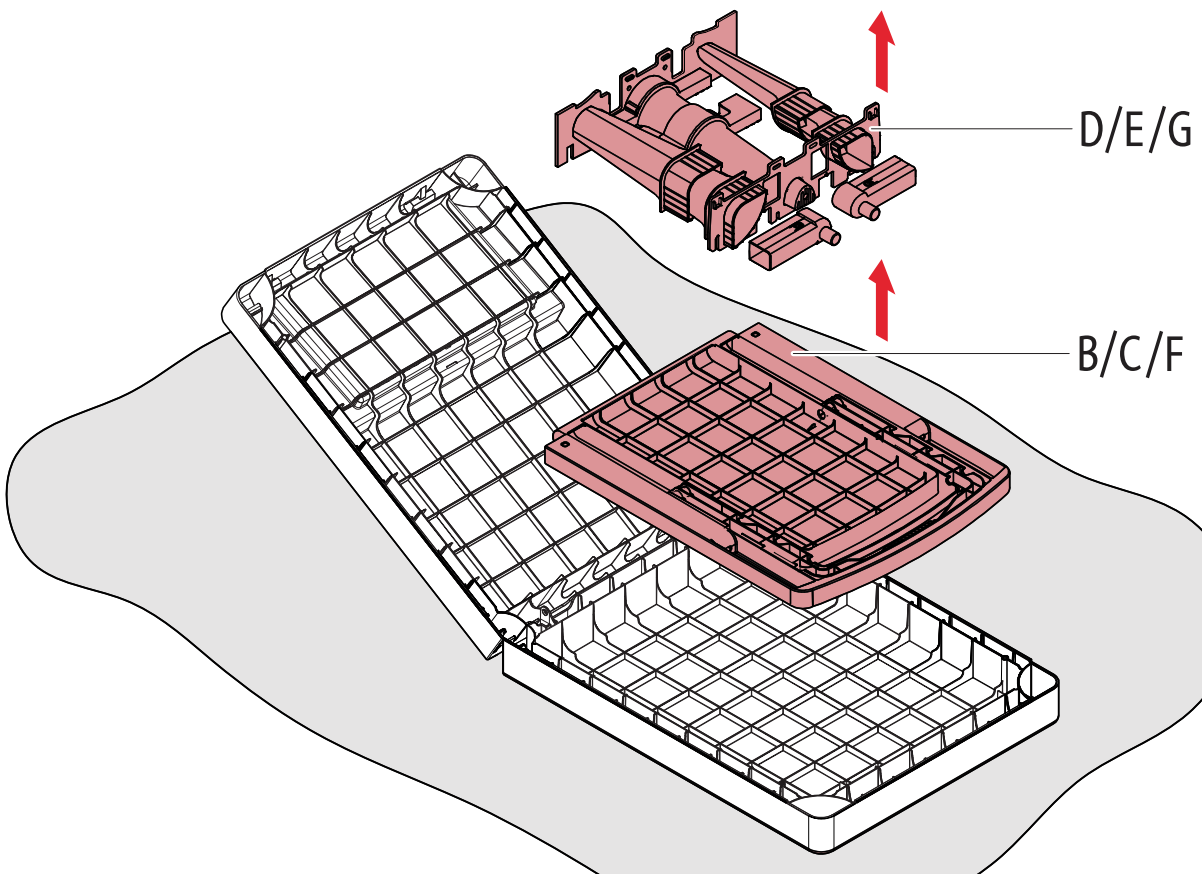

# *SUNLOUNGER*

JAIPUR SUNLOUNGER V 1.2 / 586875 / 442283

586875

AMERICA  
 EUROPE  
- Geprüfte Sicherheit  
- EN 581

  
**MAX 110 kg**  
**240 lbs**

< 40      < 104  
°C      °F  
> 0      > 32

1

2