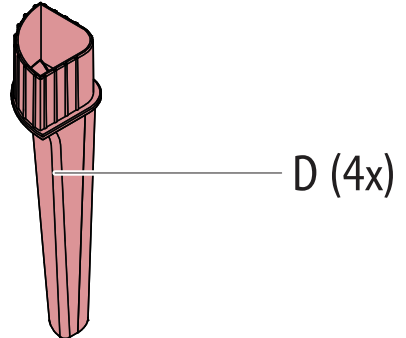

# *SUNLOUNGER*

JAIPUR SUNLOUNGER V 1.2 / 586875 / 442283

586875

AMERICA  
 EUROPE  
- Geprüfte Sicherheit  
- EN 581

  
**MAX 110 kg**  
**240 lbs**

< 40      < 104  
°C      °F  
> 0      > 32

1

2