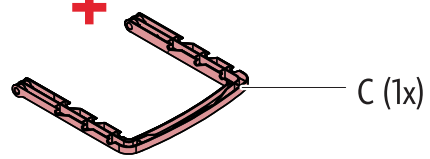

# *SUNLOUNGER*

JAIPUR SUNLOUNGER V 1.2 / 586875 / 442283

586875

AMERICA  
 EUROPE  
- Geprüfte Sicherheit  
- EN 581

  
**MAX 110 kg**  
**240 lbs**

< 40      < 104  
°C      °F  
> 0      > 32

1

2