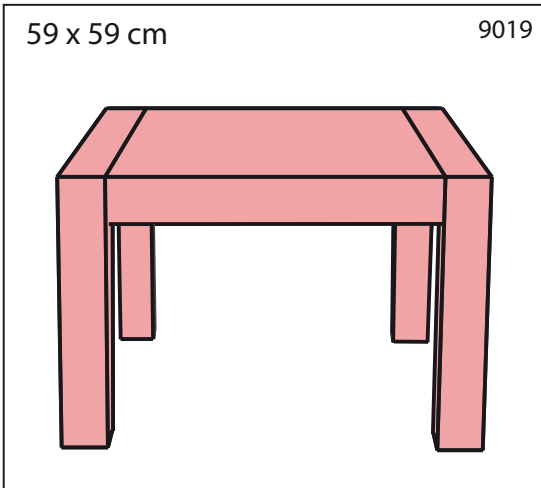

LOUNGE TABLE

573692

NEN 581

59x59cm

93x59cm

TTS (1x)

TT (1x)

TU (2x)

5

59x59cm

93x59cm

6